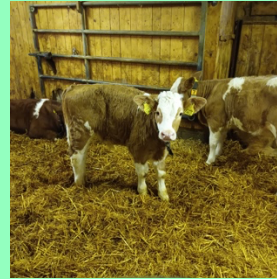

Muuuuh! Ich bin Liselotte die Leitkuh! Ich gebe den Ton an...☺
Bei uns im Stall leben ein Haufen Kühe. Sie freuen sich, wenn wir sie auf der Weide besuchen oder uns zu ihnen setzen und zeichnen!